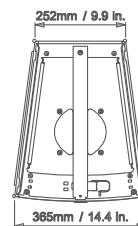

TOP

1 プリセットと適切なEQセッティングで、10dBのクレストファクターを持つピンクノイズを用いて計測した、自由空間上 1 mでの最大音圧レベル

2 L-ACOUSTICS製品のインストールに関するメカニカルデータと制限はSOUNDVISIONソフトウェアで定義されます

ベストエレクトロニクス株式会社

WWW.L-ACOUSTICS.COM

仕様規格・外観は、予告なく変更することがあります。

本社 〒130-0011 東京都墨田区石原 4-35-12 TEL 03-6661-3825 FAX 03-6661-3826

大阪営業所 〒531-0072 大阪市北区豊崎 3-4-14 TEL 06-6359-7163 FAX 06-6359-7164

URL: <http://www.bestecaudio.com>

Email: info@bestecaudio.com