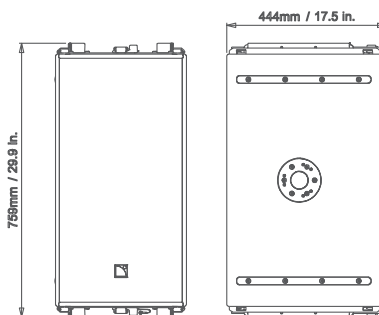

クランプ・アッセンブリ CLAMP250 ARCS® WIDEまたはFOCUSを6台まで

フィジカル・データ W/w x H x D 365/252 x 759 x 444 mm  
重量 38 kg  
コネクター 2 x 4-pin スピコン  
キャビネット バルト海産、パーティ合板  
仕上げ グレイブラウン RAL 8019® か ピュアホワイト RAL 9010®  
特注色 RAL 特注色プログラム  
フロント 腐食防止加工を施したスチールグリル  
音響透過性のあるAimetグリルクロス  
リギング 高強度スチール  
防塵・防滴規格 IP 45 準拠