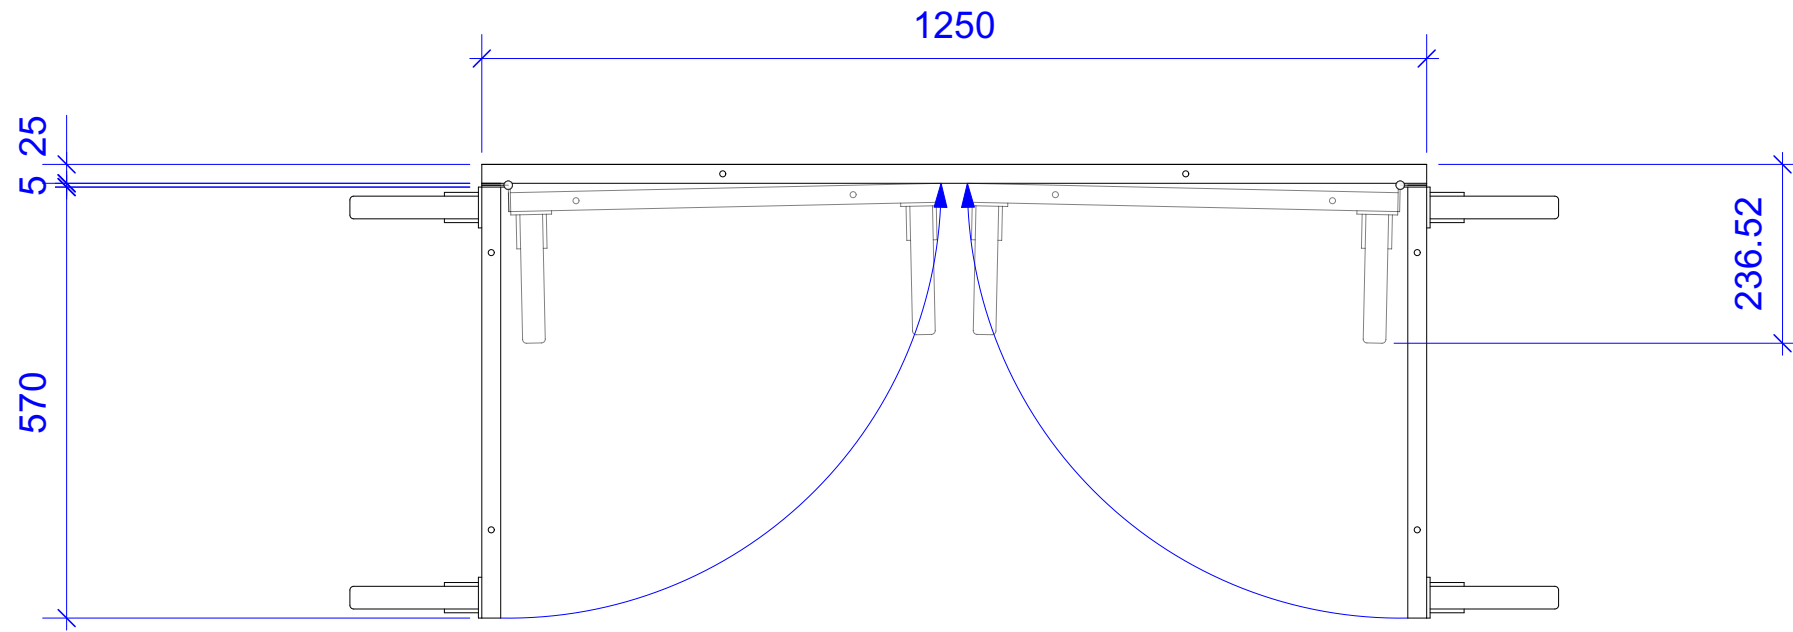

脚部

リフトアップキャスター
SOLEJAZZ 400kg耐荷重

アジャスター:t=6mm

天板