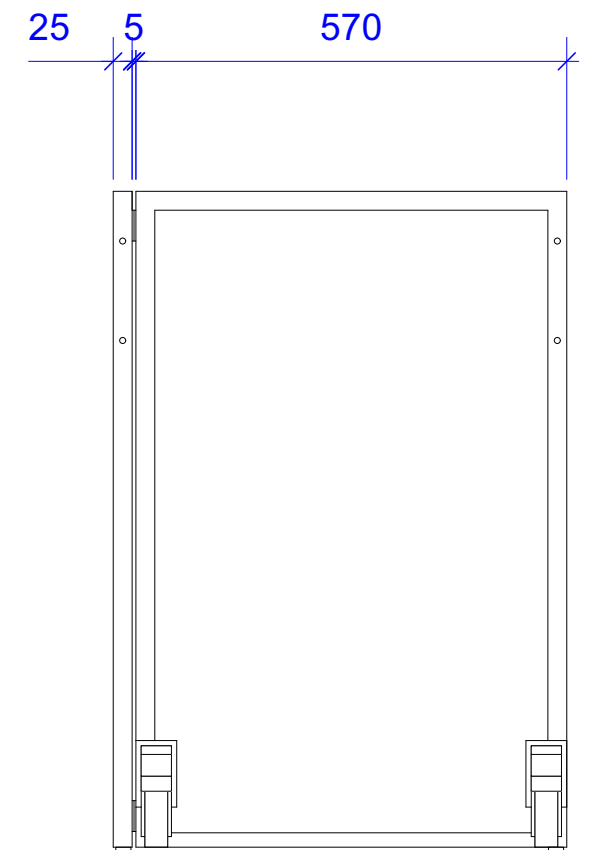

脚部

リフトアップキャスター
SOLEJAZZ 400kg耐荷重

アジャスター:t=6mm

天板